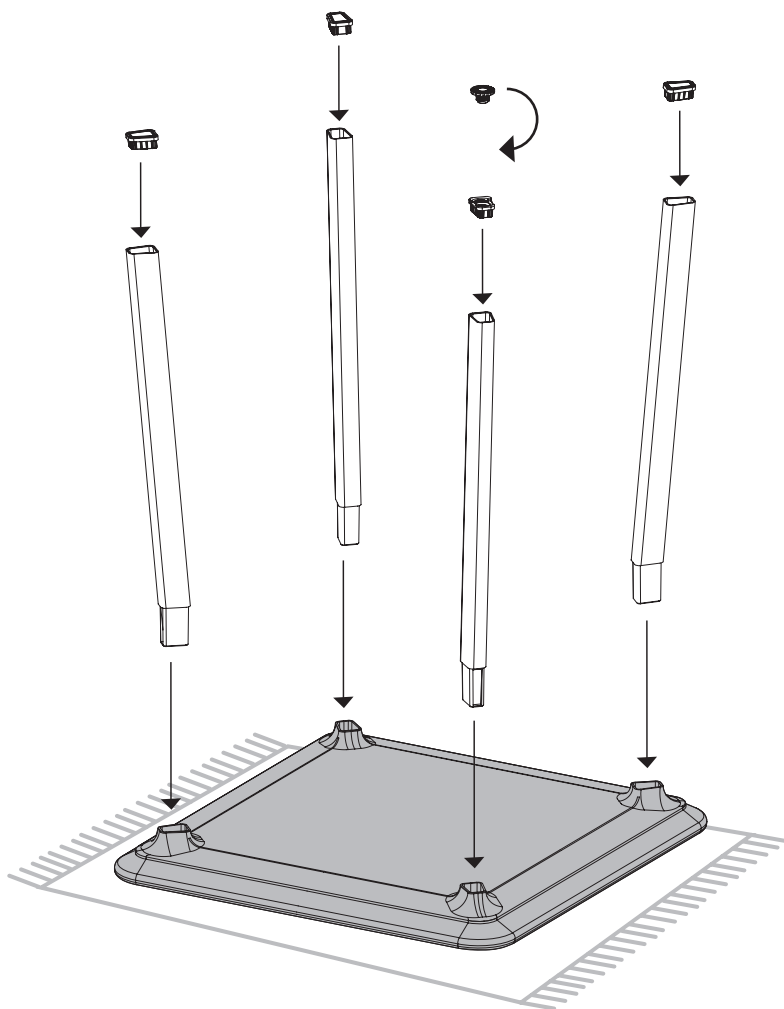

PZ / PCS 1

PZ / PCS 4

PZ / PCS 1

PZ / PCS 3

PZ / PCS 1

1