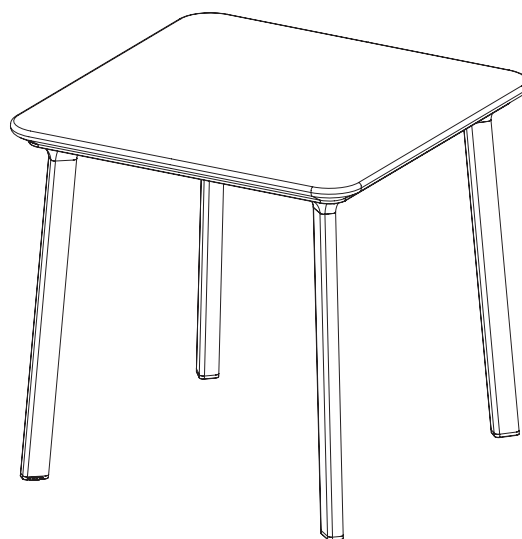

PZ / PCS 1

PZ / PCS 4

PZ / PCS 1

PZ / PCS 3

PZ / PCS 1

1

2